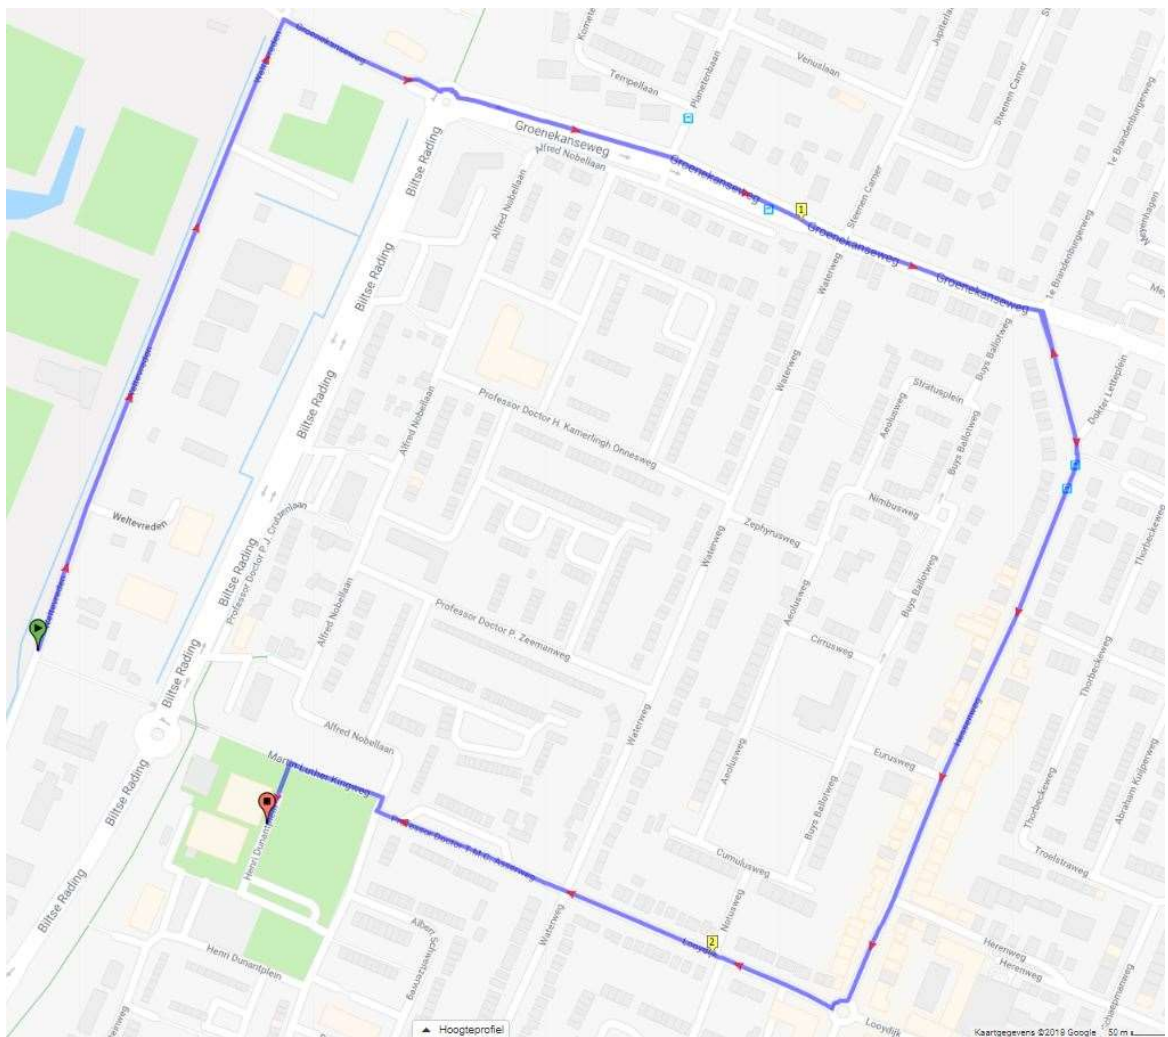

# 1 Route intocht

## 1.1 Route

- 01 Laan van Weltevreden
- 02 R.A. Groenekanseweg
- 03.R.A. Dr.Lettenplein
- 03 R.D. Hessenweg
- 04.R.A. Looydijk
- 05 R.D. Asserweg
- 06 L.A. Alfred Nobellaan
- 07 R.A. parkeerplaats op
- 08 R.D. Einde

## 1.2 Plattegrond

Let op: de gele cijfers geven de gelopen afstand in kilometers aan op de kaart.